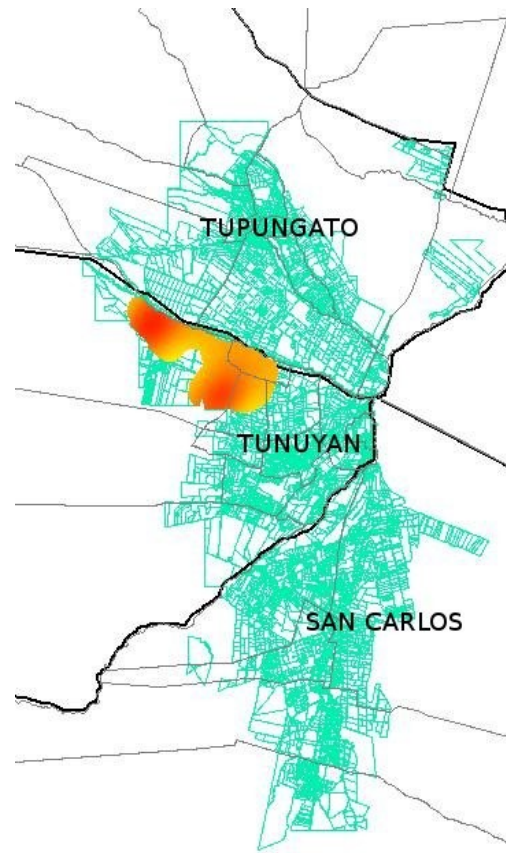

EVALUACION DE DAÑOS TORMENTA DEL 18/12/2008 DEPARTAMENTO TUNUYAN

Ubicación relativa Oasis CENTRO - Dpto: TUNUYAN

CULTIVO INDICE: VID

© QGIS 2006

© QGIS 2006