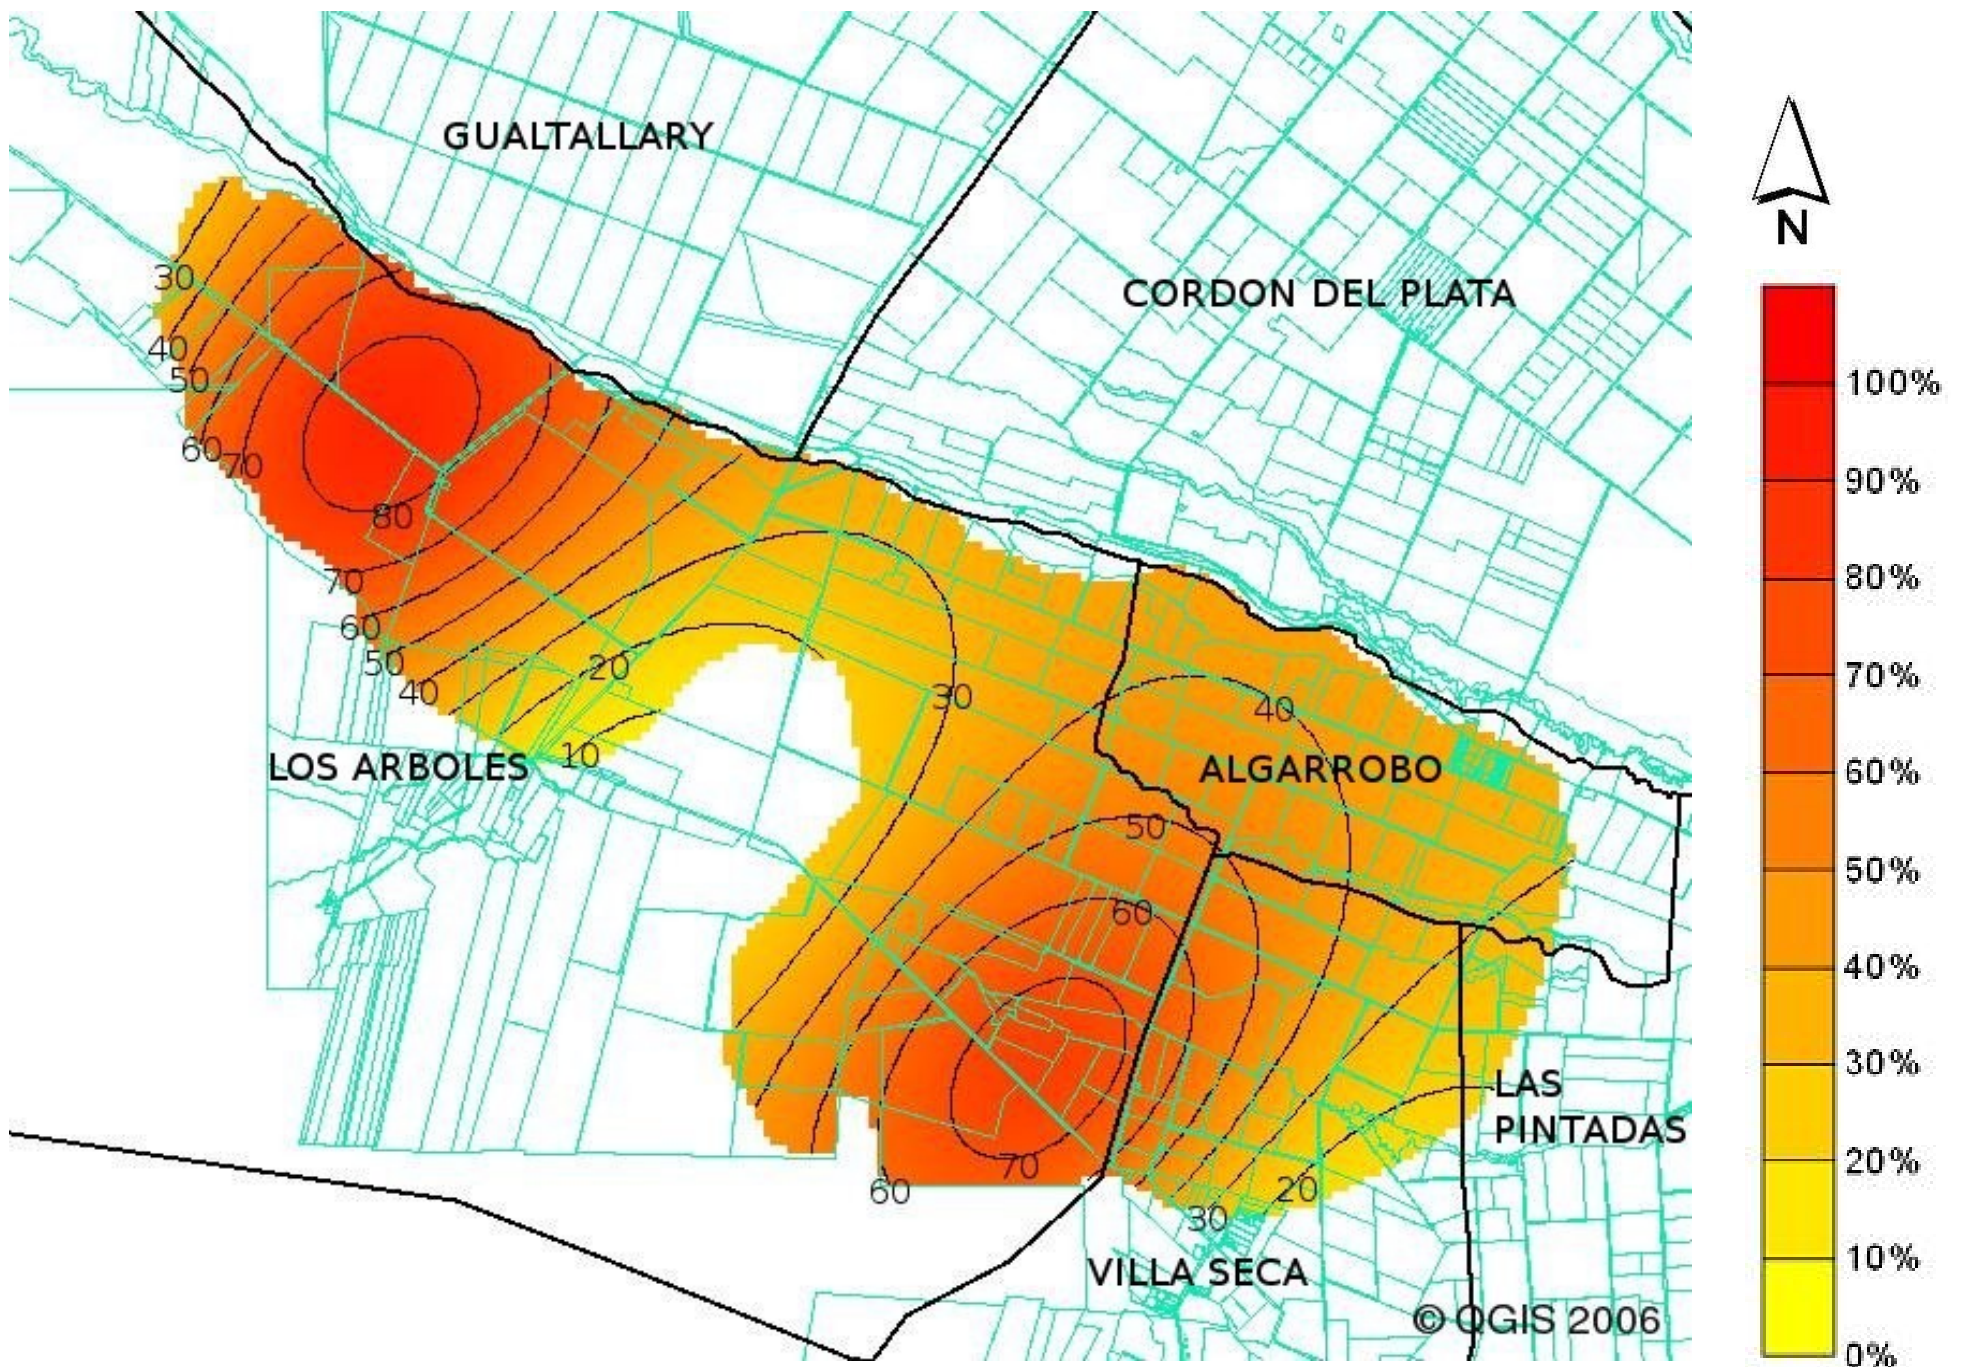

EVALUACION DE DAÑOS TORMENTA DEL 18/12/2008 DEPARTAMENTO TUNUYAN

Ubicación relativa Oasis CENTRO - Dpto: TUNUYAN

CULTIVO INDICE: VID

© QGIS 2006

© QGIS 2006