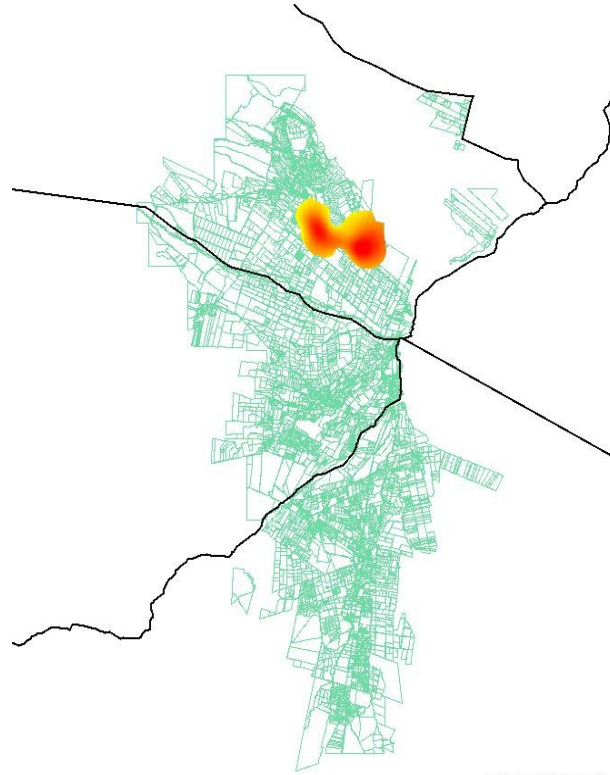

## EVALUACION DE DAÑOS TORMENTA DEL 11/10/2008 DEPARTAMENTO TUPUNGATO

Ubicación relativa Oasis CENTRO – Dpto: TUPUNGATO

CULTIVO INDICE: VID

(c) QGIS 2004