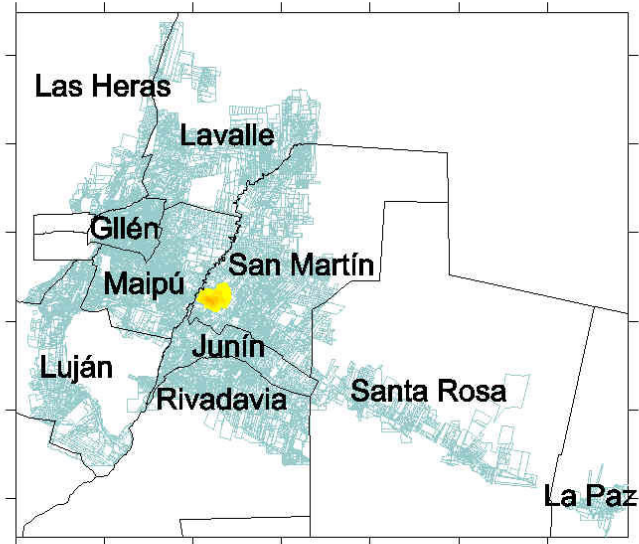

EVALUACIÓN DE DAÑOS TORMENTA DEL 23/12/2007 DEPARTAMENTO SAN MARTIN

Ubicación relativa Oasis ESTE

CULTIVO INDICE: VID

0 2000 4000 6000 8000