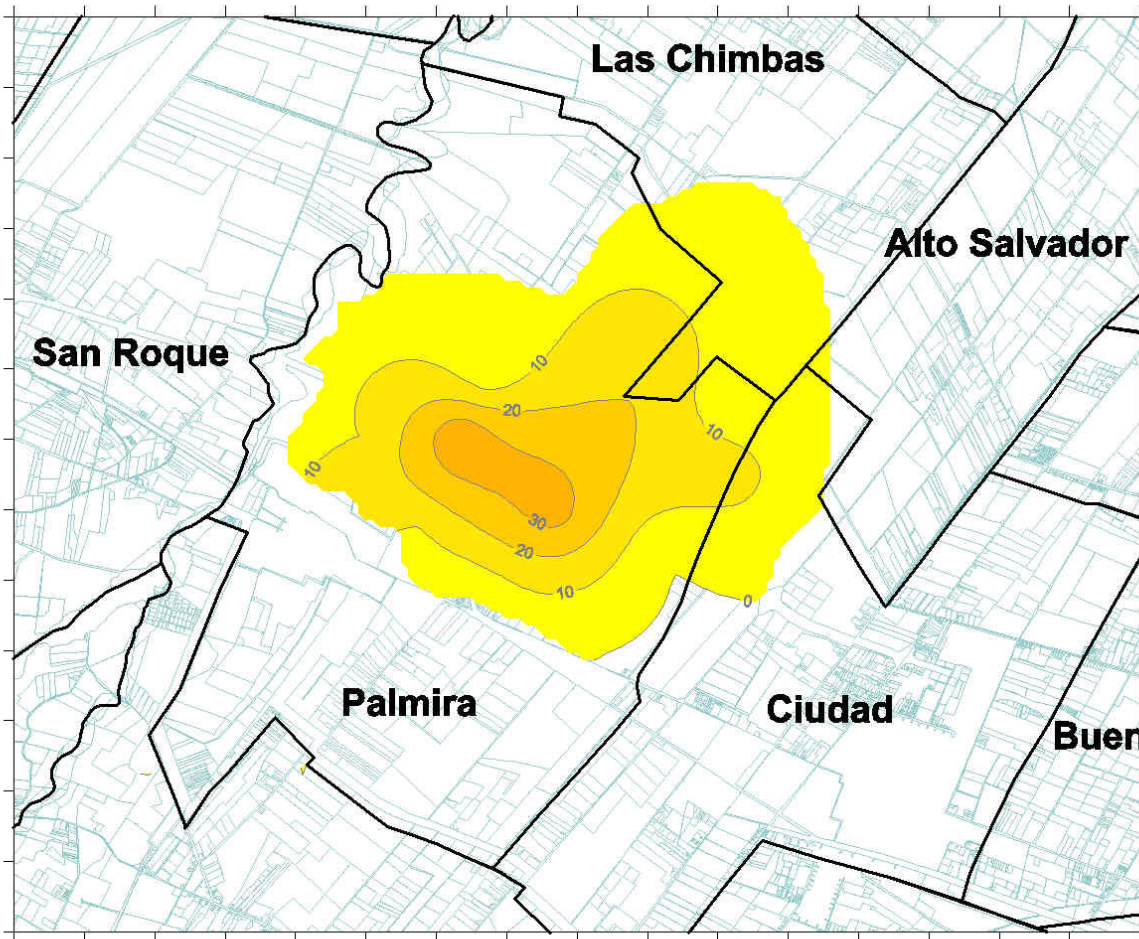

EVALUACIÓN DE DAÑOS TORMENTA DEL 23/12/2007 DEPARTAMENTO SAN MARTIN

Ubicación relativa Oasis ESTE

CULTIVO INDICE: VID

0 2000 4000 6000 8000