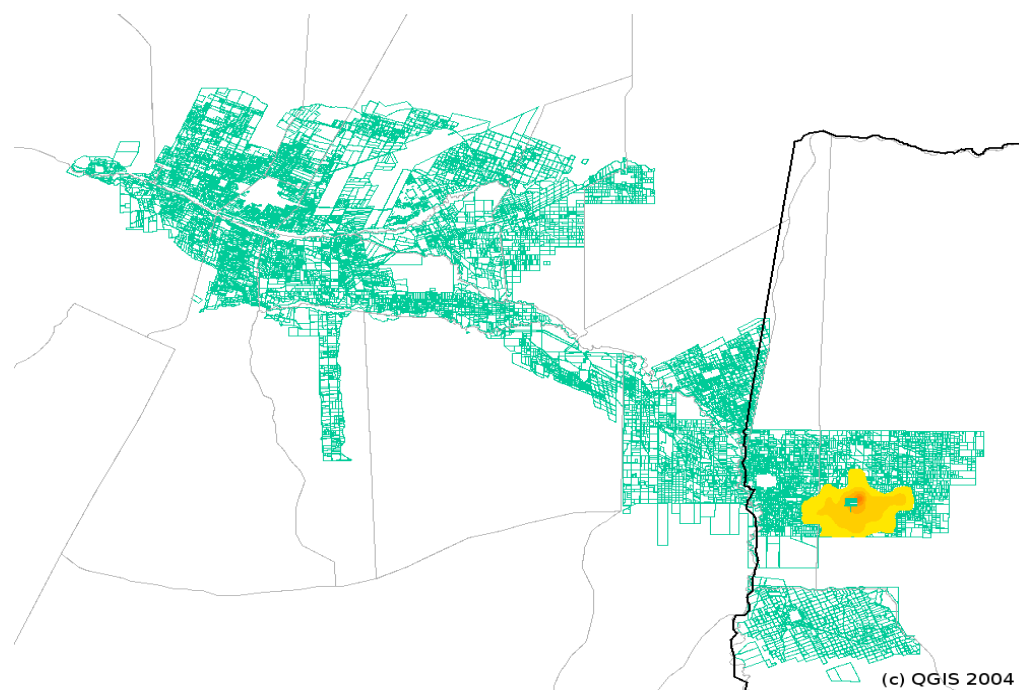

EVALUACION DE DAÑOS TORMENTA DEL 02/01/2008 DEPARTAMENTO GENERAL ALVEAR

Ubicación relativa Oasis SUR – Dpto: GENERAL ALVEAR

CULTIVO INDICE: VID

(c) QGIS 2004

(c) QGIS 2004