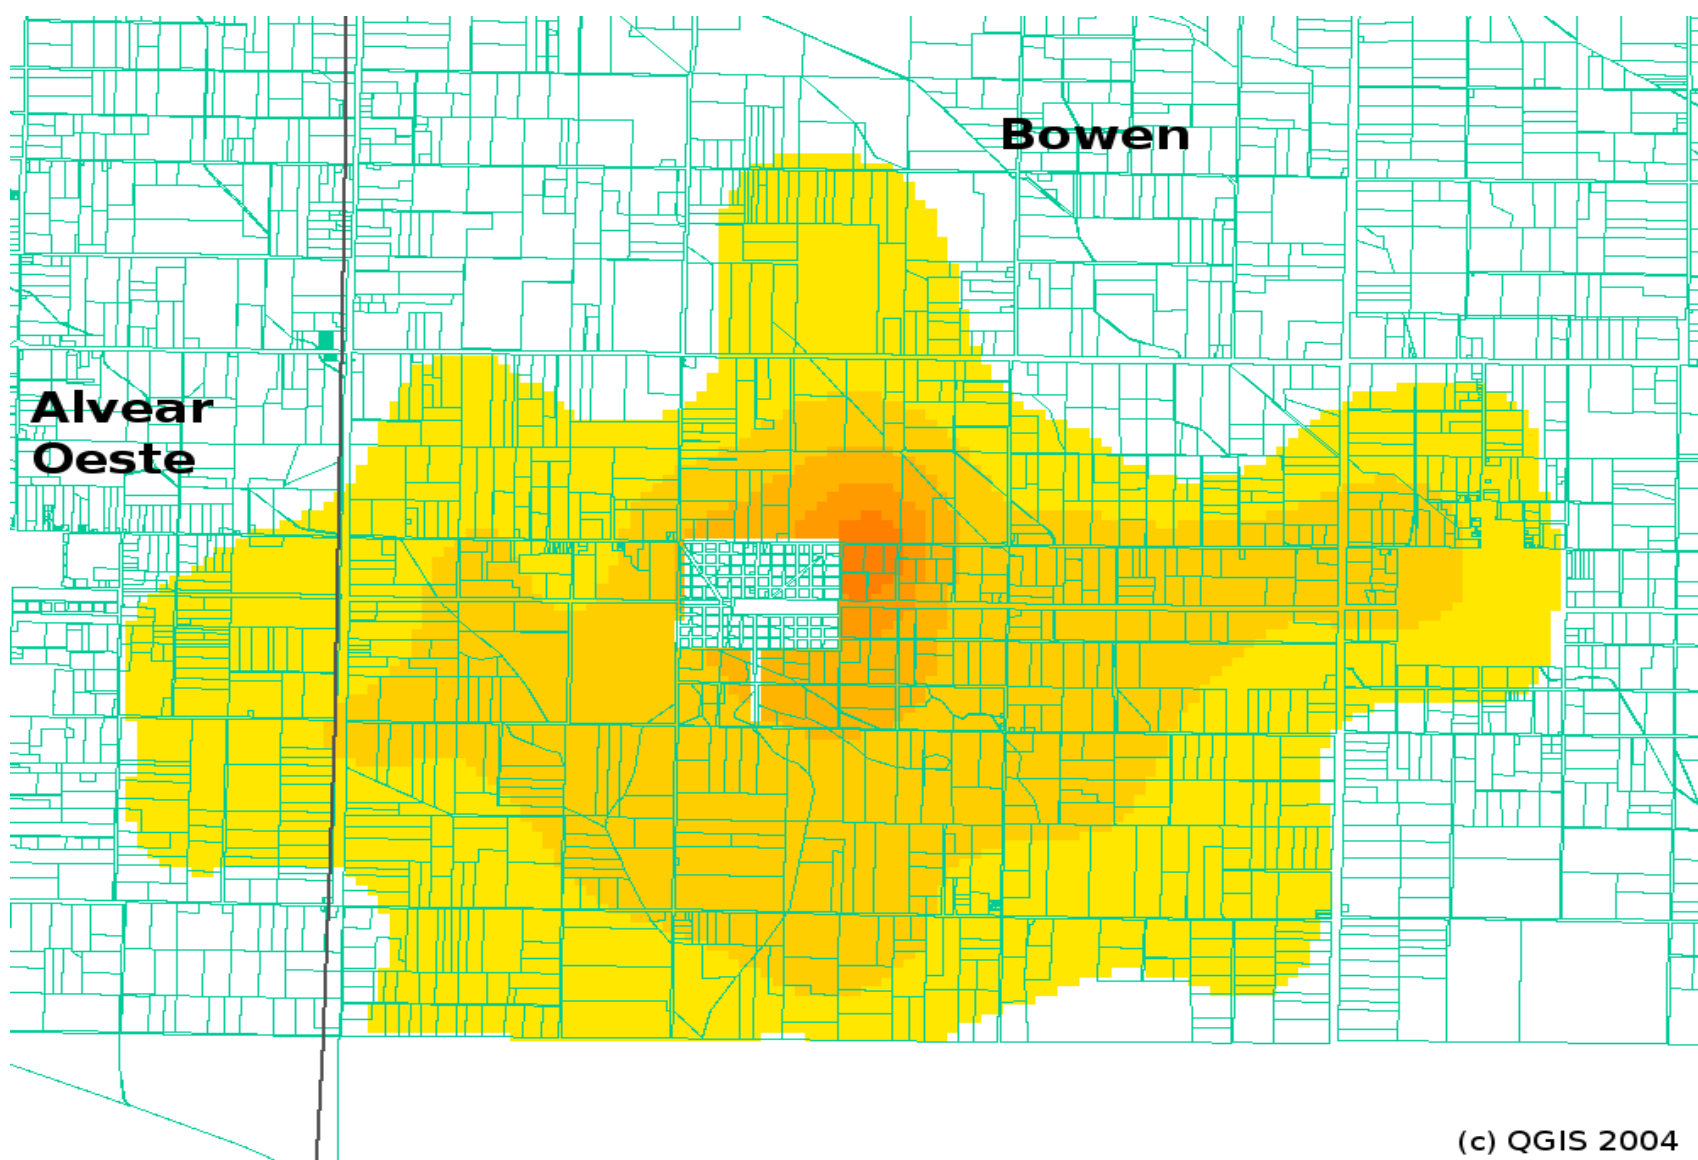

EVALUACION DE DAÑOS TORMENTA DEL 02/01/2008 DEPARTAMENTO GENERAL ALVEAR

Ubicación relativa Oasis SUR – Dpto: GENERAL ALVEAR

CULTIVO INDICE: VID

(c) QGIS 2004

(c) QGIS 2004