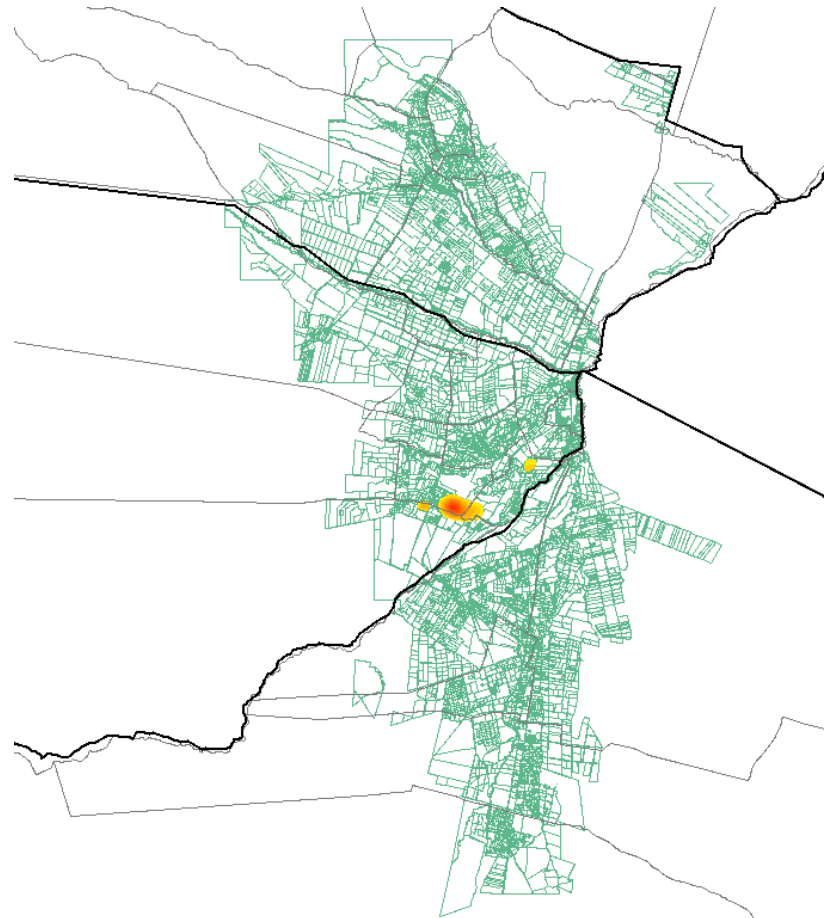

## EVALUACION DE DAÑOS TORMENTA DEL 01/04/2008 DEPARTAMENTO TUNUYAN

Ubicación relativa Oasis CENTRO - Dpto: TUNUYAN

CULTIVO INDICE: VID

(c) QGIS 2004