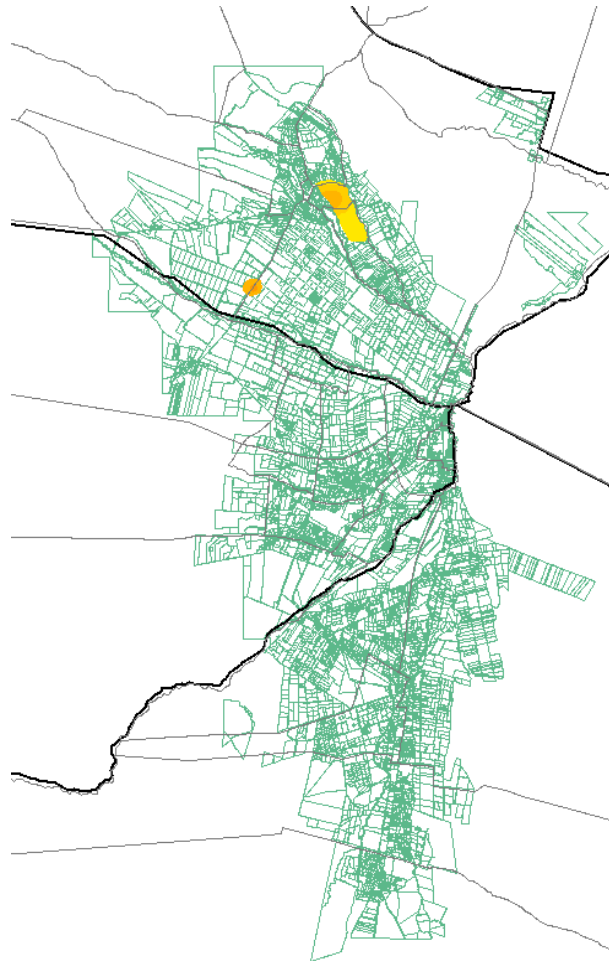

## EVALUACION DE DAÑOS TORMENTA DEL 01/04/2008 DEPARTAMENTO TUPUNGATO

Ubicación relativa Oasis CENTRO – Dpto: TUPUNGATO

CULTIVO INDICE: VID

(c) QGIS 2004